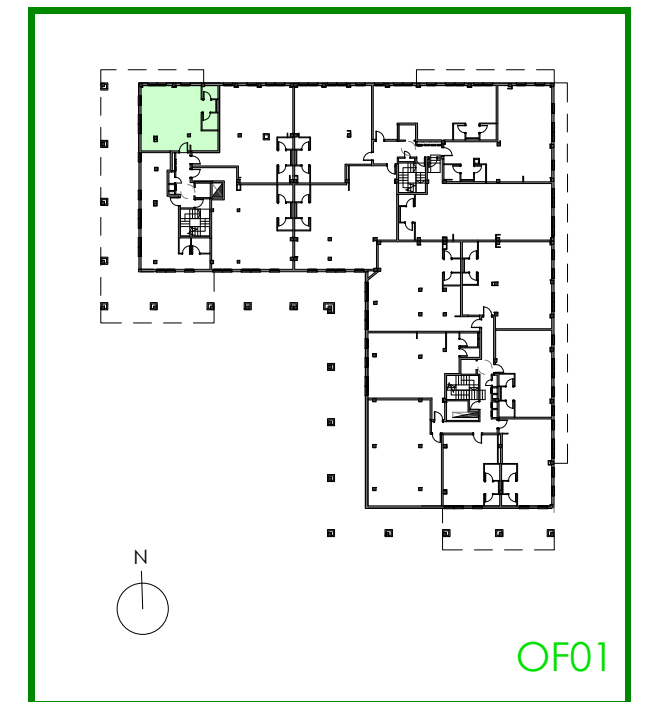

QUABIT COLLECTION , conjunto residencial de **36 viviendas** con zonas comunes, 3 y 4 dormitorios, garajes, local y trasteros. Parcela M-2 de Area AC-56 de San Lamberto (Zaragoza)

OFICINA TIPO 1
PORTAL 1-PLANTA 1º-PUERTA A

SUPERFICIE ÚTIL INTERIOR	54.43
--------------------------	-------

QUABIT
COLLECTION
ZARAGOZA

*NOTA: PLANO MERAMENTE INFORMATIVO, SIN VALOR CONTRACTUAL. LA PROPIEDAD SE RESERVA EL DERECHO DE MODIFICAR LAS DISTRIBUCIONES Y SUPERFICIES GRAFIADAS EN ESTE PLANO POR CAUSAS FACULTATIVAS Y/O ADMINISTRATIVAS.