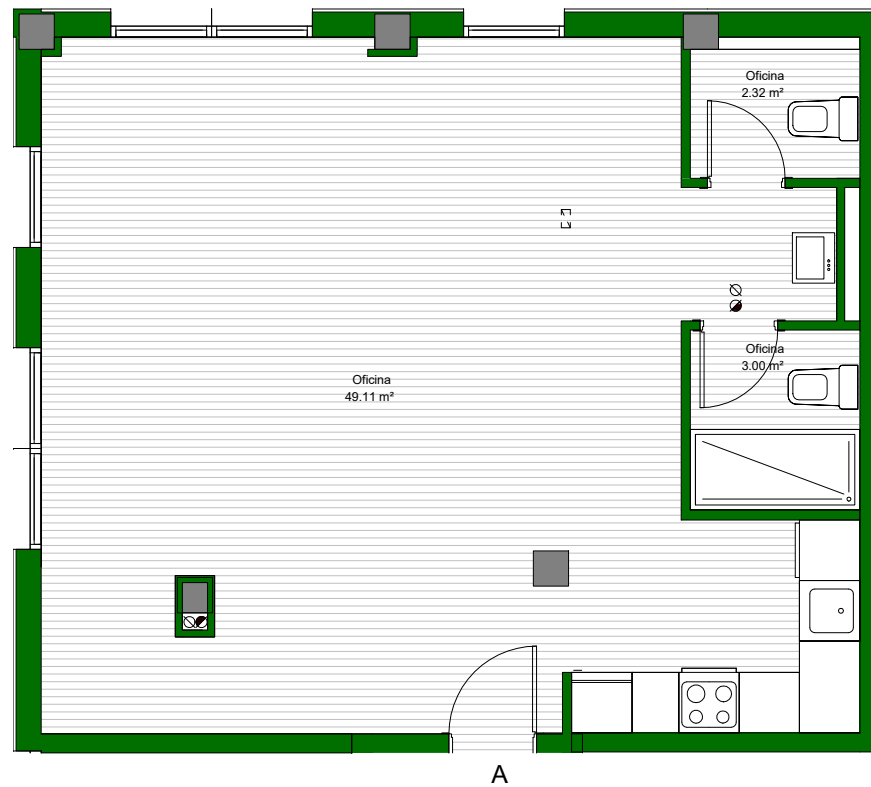

QUABIT COLLECTION , conjunto residencial de **36 viviendas** con zonas comunes, 3 y 4 dormitorios, garajes, local y trasteros. Parcela M-2 de Area AC-56 de San Lamberto (Zaragoza)

OFICINA TIPO 1
PORTAL 1-PLANTA 1º-PUERTA A

SUPERFICIE ÚTIL INTERIOR	54.43
--------------------------	-------

QUABIT
COLLECTION
ZARAGOZA

*NOTA: PLANO MERAMENTE INFORMATIVO, SIN VALOR CONTRACTUAL. LA PROPIEDAD SE RESERVA EL DERECHO DE MODIFICAR LAS DISTRIBUCIONES Y SUPERFICIES GRAFIADAS EN ESTE PLANO POR CAUSAS FACULTATIVAS Y/O ADMINISTRATIVAS.